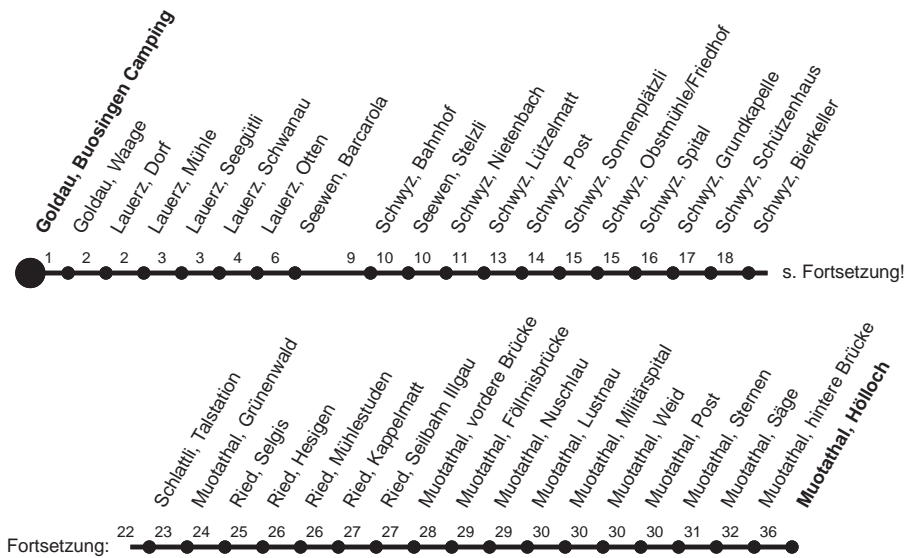

HALT AUF VERLANGEN

Für Anschlüsse und Einhaltung der Abfahrtszeiten besteht keine Gewähr

Abfahrtszeiten ab Goldau, Buosingen Camping

Richtung
Muotathal, Hölloch

	Montag - Freitag, sowie 2. Januar	Samstag	Sonntag, allg. Feiertage *
6	04	45	6
7	12s		7
8	12s		8
9			9
10			10
11			11
12			12
13			13
14			14
15			15
16	56		16
17	56		17
18	56		18
19			19
20			20
21			21
22			22
23			23
0	28s▽	0 29s	0

Gültig ab 11.12.2011

S : Fährt nur bis Schwyz, Bahnhof

▽ : fährt nur Freitag

s : Fährt nur bis Schwyz, Post

* ohne 2. Januar

Am 26.12.11, 06.04.12, 09.04.12, 17.05.12, 28.05.12, 01.08.12 gilt der Sonntagsfahrplan.