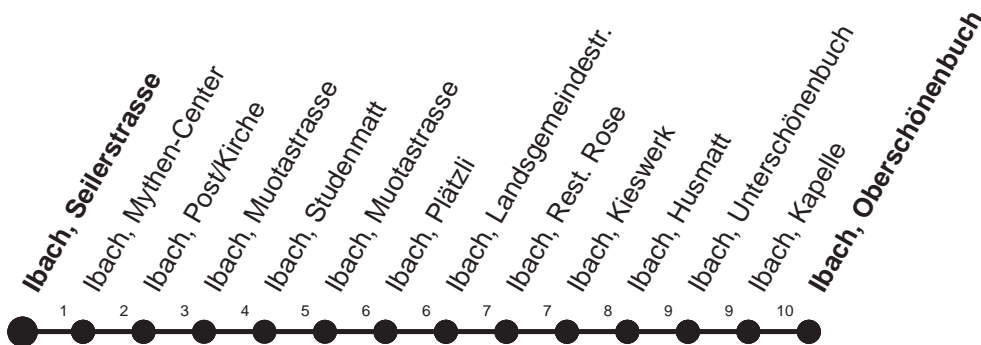

# 31

**HALT AUF VERLANGEN**

Für Anschlüsse und Einhaltung der Abfahrtszeiten besteht keine Gewähr

## Abfahrtszeiten ab Ibach, Seilerstrasse

Richtung  
Ibach, Oberschönenbuch

**Montag - Freitag, sowie 2. Januar**

7	05 <sup>9</sup> ▽	37 <sup>9</sup> ▽
8	04 <sup>9</sup> ▽	
9		
10		
11	26 <sup>9</sup>	
12	04 <sup>9</sup>	
13	00 <sup>9</sup>	
14		
15	14 <sup>9</sup>	
16	14 <sup>9</sup>	
17	14 <sup>9</sup>	
18	14 <sup>9</sup>	

Gültig ab 11.12.2011

<sup>9</sup>: Kleinbus, Platzzahl beschränkt. Extradfahrten für Gruppen nach Absprache

▽: verkehrt nicht via Ibach, Studenmatt

\* ohne 2. Januar

Am 26.12.11, 06.04.12, 09.04.12, 17.05.12, 28.05.12, 01.08.12 gilt der Sonntagsfahrplan.