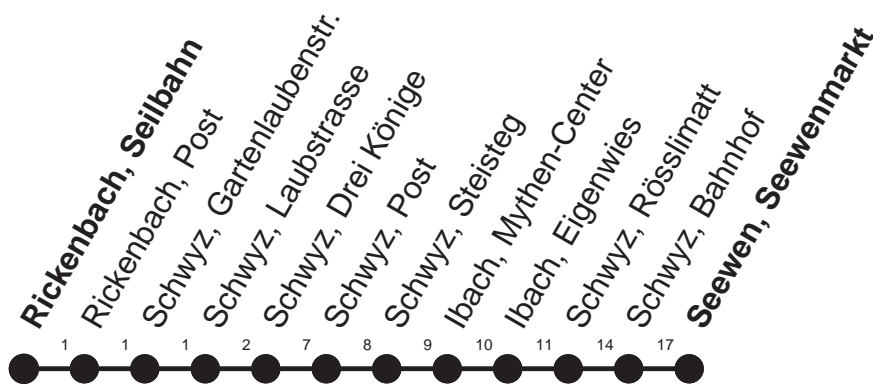

**HALT AUF VERLANGEN**

Für Anschlüsse und Einhaltung der Abfahrtszeiten besteht keine Gewähr

# Abfahrtszeiten ab Rickenbach, Seilbahn

Richtung  
**Seewen, Seewenmarkt**

Montag - Freitag, sowie 2. Januar				Samstag	Sonntag, allg. Feiertage *
6	04s	18s	37s	6	6
7	04s	34s		7	34s
8	04	34		8	34s
9	34			9	34s
10	34			10	34s
11	04	34	54s	11	34s
12	34			12	34s
13	04	34		13	34s
14	04	34		14	34s
15	34			15	34s
16	04	34		16	34s
17	04	34		17	34s
18	04	34		18	34s
19	04	34		19	34s
20	21s			20	21s
21	21s			21	21s
22	21s			22	21s
23	21s▽			23	21s

Gültig ab 11.12.2011

S : Fährt nur bis Schwyz, Bahnhof  
s : Fährt nur bis Schwyz, Post

▽ : fährt nur Freitag

\* ohne 2. Januar  
Am 26.12.11, 06.04.12, 09.04.12, 17.05.12, 28.05.12, 01.08.12 gilt der Sonntagsfahrplan.