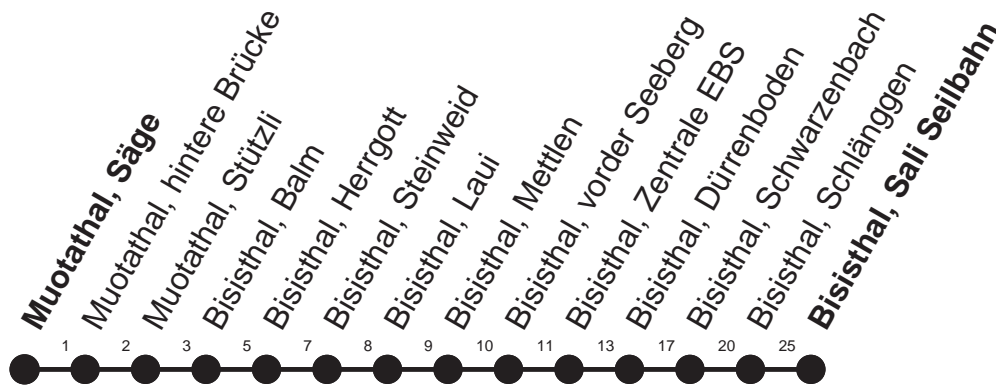

HALT AUF VERLANGEN

Für Anschlüsse und Einhaltung der Abfahrtszeiten besteht keine Gewähr

Abfahrtszeiten ab Muotathal, Säge

Richtung
Bisisthal, Sali Seilbahntalstation

| Montag - Freitag, sowie 2. Januar | | Samstag | Sonntag, allg. Feiertage * | | | |
|-----------------------------------|--|--|----------------------------|-----------------|-----------------|-----------------|
| 7 | 04 ¹⁰ [⊗] B [▽] | 04 [⊙] B [▽] | 7 | 36 [⊙] | 7 | 36 [⊙] |
| 8 | 36 [⊙] [▽] | 8 | 36 [⊙] | 8 | 36 [⊙] | |
| 9 | | 9 | | 9 | | |
| 10 | | 10 | 36 [⊙] | 10 | 36 [⊙] | |
| 11 | 21 [⊙] [▽] | 21 [⊗] ¹⁰ B [▽] | 11 | | 11 | |
| 12 | | 12 | | 12 | | |
| 13 | 36 [⊙] [▽] | 13 | 36 [⊙] | 13 | 36 [⊙] | |
| 14 | | 14 | | 14 | | |
| 15 | 46 ¹⁰ [⊗] B [▽] | 46 [⊙] [▽] | 15 | 46 [⊙] | 15 | 46 [⊙] |
| 16 | | 16 | | 16 | | |
| 17 | 06 ¹⁰ [⊗] B [▽] | 06 [⊙] [▽] | 17 | 06 [⊙] | 17 | 06 [⊙] |

Gültig ab 11.12.2011

B : Fährt nur bis Bisisthal, Schwarzenbach

▽ : fährt nur Montag - Freitag

¹⁰ : 13.-23.Dez, 10.Jan-24.Feb, 5.März-27.Apr, 14.Mai-1.Juni, 15.Okt-7.Dez ohne 1.Nov

Kleinbus, Platzzahl beschränkt. Extrafahrten für Gruppen nach Absprache

[⊙] : verkehrt Sommerhalbjahr 16.Juni-14.Okt

Keine Fahrradbeförderung

[⊗] : verkehrt Winterhalbjahr 12.Dez-15.Juni, 15.Okt-7.Dez

* ohne 2. Januar

Am 26.12.11, 06.04.12, 09.04.12, 17.05.12, 28.05.12, 01.08.12 gilt der Sonntagsfahrplan.