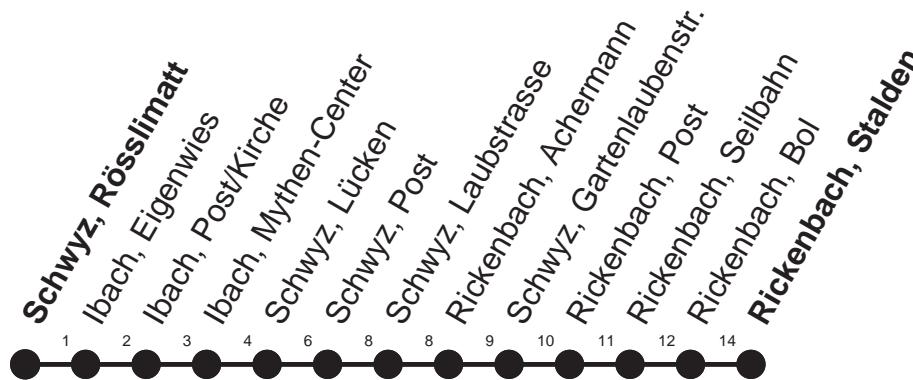

HALT AUF VERLANGEN

Für Anschlüsse und Einhaltung der Abfahrtszeiten besteht keine Gewähr

Abfahrtszeiten ab Schwyz, Rösslimatt

Richtung
Rickenbach, Stalden

Montag - Freitag, sowie 2. Januar			Samstag		Sonntag, allg. Feiertage *				
5	37s	57	5	57s	5	57s			
6	22	37	6	28s	6	28s			
7	07	37	7	07	37s	7	07	37s	
8	07	37s	8	07	37s	8	07	37s	
9	07	37s	9	07	37s	9	07	37s	
10	07	37	10	07	37s	10	07	37s	
11	07	37	55	11	07	37s	11	07	37s
12	07s	37	12	07	37s	12	07	37s	
13	07	37	13	07	37s	13	07	37s	
14	07	37s	14	07	37s	14	07	37s	
15	07	37	15	07	37s	15	07	37s	
16	07	37	16	07	37s	16	07	37s	
17	07	37	17	07	37s	17	07	37s	
18	07	37	18	07	37s	18	07	37s	
19	07	37	19	07	37s	19	07	37s	
20	07R	37s	20	07R	37s	20	07R	37s	
21	07R	37s	21	07R	37s	21	07R	37s	
22	07R	37s	22	07R	37s	22	07R	37s	
23	07s	37s	23	07R	37s	23	07s	37s	
0			0			0			
1	14s▽		1	14s		1			

Gültig ab 11.12.2011

R : Fährt nur bis Rickenbach, Seilbahn
S : Fährt nur bis Schwyz, Post

▽ : fährt nur Freitag

* ohne 2. Januar
Am 26.12.11, 06.04.12, 09.04.12, 17.05.12, 28.05.12, 01.08.12 gilt der Sonntagsfahrplan.