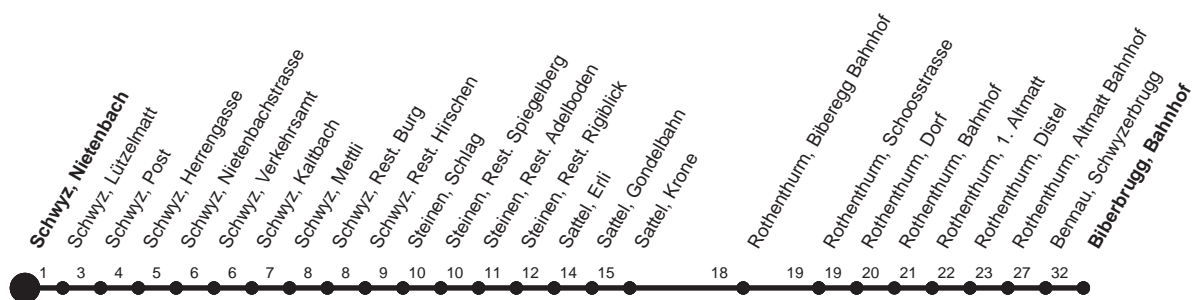

HALT AUF VERLANGEN

Für Anschlüsse und Einhaltung der Abfahrtszeiten besteht keine Gewähr

Abfahrtszeiten ab Schwyz, Nietenbach

Richtung
Biberbrugg, Bahnhof

Montag - Freitag, sowie 2. Januar		Samstag	Sonntag, allg. Feiertage *
6	53R	6	6
7	53	7	53
8	53	8	53
9	53	9	53
10	53	10	53
11	53	11	53
12	53	12	53
13	53	13	53
14	53	14	53
15	53	15	53
16	53	16	53
17	53	17	53
18	53	18	53

Gültig ab 11.12.2011

R : Fährt nur bis Rothenthurm, Bahnhof

* ohne 2. Januar
 Am 26.12.11, 06.04.12, 09.04.12, 17.05.12, 28.05.12, 01.08.12 gilt der Sonntagsfahrplan.