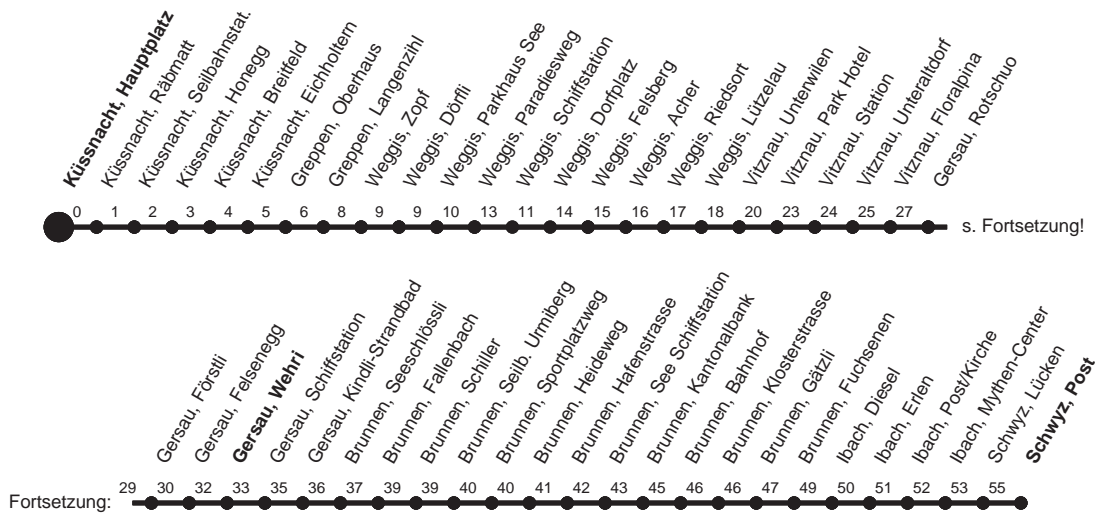

HALT AUF VERLANGEN

Für Anschlüsse und Einhaltung der Abfahrtszeiten besteht keine Gewähr

**Abfahrtszeiten ab
Küssnacht, Hauptplatz**

Richtung
Schwyz, Post

Montag - Freitag, sowie 2. Januar			Samstag			Sonntag, allg. Feiertage *		
6	06	36	6	36	6	36		
7	06	36	7	06W	7	06W		
8	06	36	8	06	8	06	36	
9	06	36	9	36	9	36		
10	06	36	10	06	10	06	36	
11	06	36	11	06	11	06	36	
12	06	36	12	06	12	06	36	
13	06	36	13	06	13	06	36	
14	06	36	14	06	14	06	36	
15	06	36	15	06	15	06	36	
16	06	36	16	06	16	06	36	
17	06	36	17	06	17	06	36	
18	06	36	18	06	18	06	36	
19	06	36	19	06	19	06	36	
20	06	36	20	36G	20	36		
21	36V		21	36V	21	36V		
22	36V		22	36V	22	36V		
23	36G		23	36G	23	36G		
0	53G▽		0	53G	0			
1	40NG▽		1	40NG	1			
2			2		2			
3	10NG▽		3	10NG	3			
4	35NG▽		4	35NG	4			

Gültig ab 11.12.2011

☐ : Nachtstern nur Nachtsternbillette gültig
G : Fahrt nur bis Gersau, Wehri
V : Fahrt nur bis Vitznau, Station

W : Fahrt nur bis Weggis, Schiffstation
▽ : fährt nur Freitag

* ohne 2. Januar

Am 26.12.11, 06.04.12, 09.04.12, 17.05.12, 28.05.12, 01.08.12 gilt der Sonntagsfahrplan.