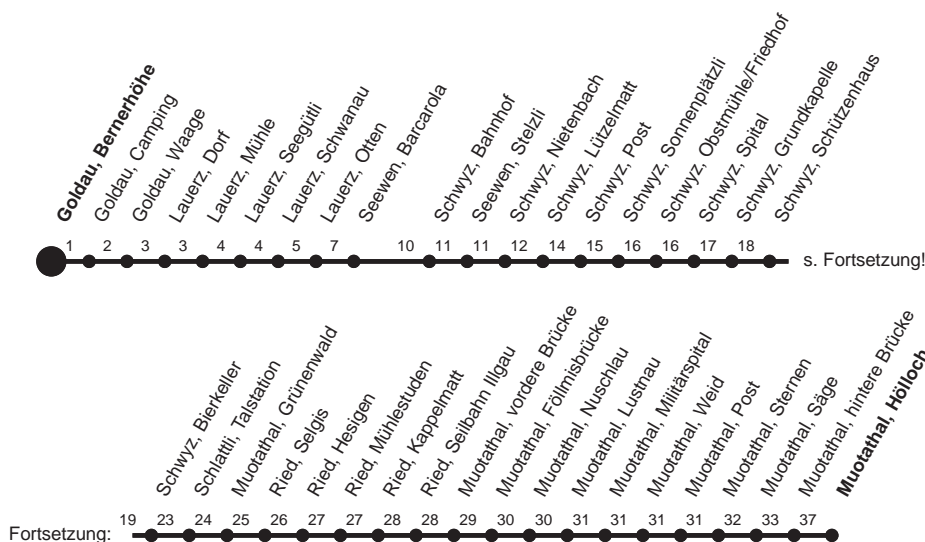

HALT AUF VERLANGEN

Für Anschlüsse und Einhaltung der Abfahrtszeiten besteht keine Gewähr

Abfahrtszeiten ab Goldau, Bernerhöhe

Richtung
Muotathal, Hölloch

	Montag - Freitag, sowie 2. Januar	Samstag	Sonntag, allg. Feiertage *
6	03	44	6
7	11s	7	7
8	11s	8	8
9		9	9
10		10	10
11		11	11
12		12	12
13		13	13
14		14	14
15		15	15
16	55	16	16
17	55	17	17
18	55	18	18
19		19	19
20		20	20
21		21	21
22		22	22
23		23	23
0	27s▽	0 28s	0

Gültig ab 11.12.2011

S : Fährt nur bis Schwyz, Bahnhof

▽ : fährt nur Freitag

s : Fährt nur bis Schwyz, Post

* ohne 2. Januar

Am 26.12.11, 06.04.12, 09.04.12, 17.05.12, 28.05.12, 01.08.12 gilt der Sonntagsfahrplan.