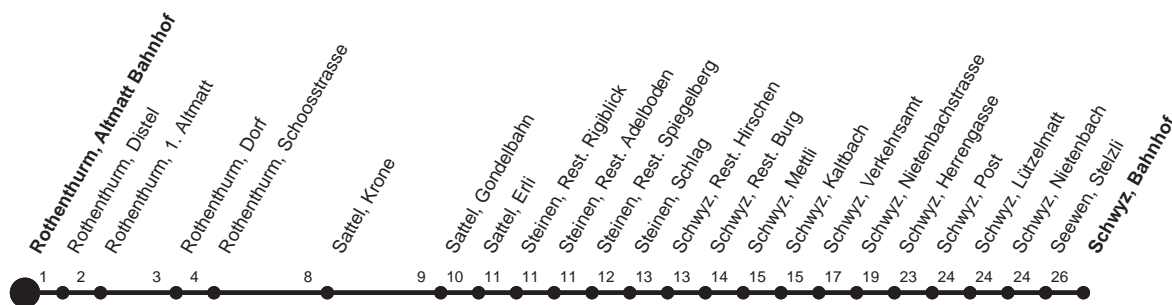

HALT AUF VERLANGEN

Für Anschlüsse und Einhaltung der Abfahrtszeiten besteht keine Gewähr

Abfahrtszeiten ab Rothenthurm, Altmatt Bahnhof

Richtung
Schwyz, Bahnhof

Montag - Freitag, sowie 2. Januar		Samstag		Sonntag, allg. Feiertage *	
7	35	7	35	7	35
8	35	8	35	8	35
9	35	9	35	9	35
10	35	10	35	10	35
11	35	11	35	11	35
12	35 55s	12	35	12	35
13	35	13	35	13	35
14	35	14	35	14	35
15	35	15	35	15	35
16	35	16	35	16	35
17	35	17	35	17	35
18	35	18	35	18	35
19	35	19	35	19	35

Gültig ab 11.12.2011

S : Fährt nur bis Schwyz, Post

* ohne 2. Januar

Am 26.12.11, 06.04.12, 09.04.12, 17.05.12, 28.05.12, 01.08.12 gilt der Sonntagsfahrplan.