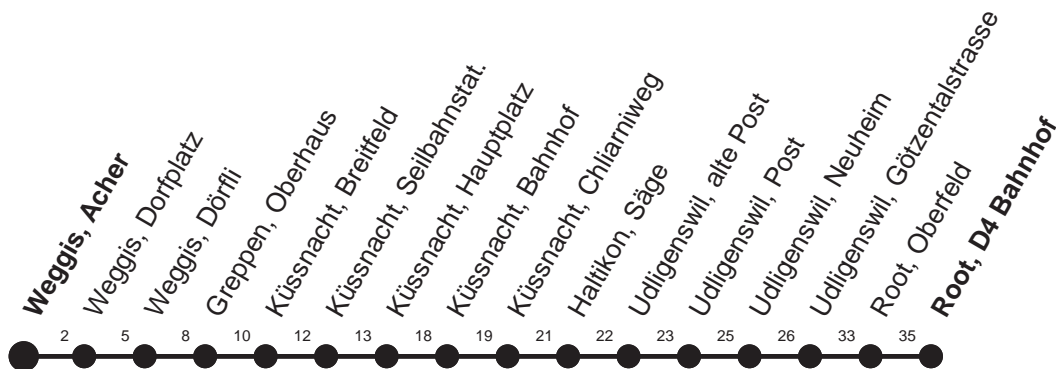

28

HALT AUF VERLANGEN

Für Anschlüsse und Einhaltung
der Abfahrtszeiten besteht
keine Gewähr

Abfahrtszeiten ab Weggis, Acher

Richtung
Root D4, Bahnhof

Montag - Freitag, sowie 2. Januar

6	12
7	12
8	12
9	
10	
11	
12	
13	
14	
15	
16	
17	12

Gültig ab 11.12.2011

* ohne 2. Januar

Am 26.12.11, 06.04.12, 09.04.12, 17.05.12, 28.05.12, 01.08.12 gilt der Sonntagsfahrplan.