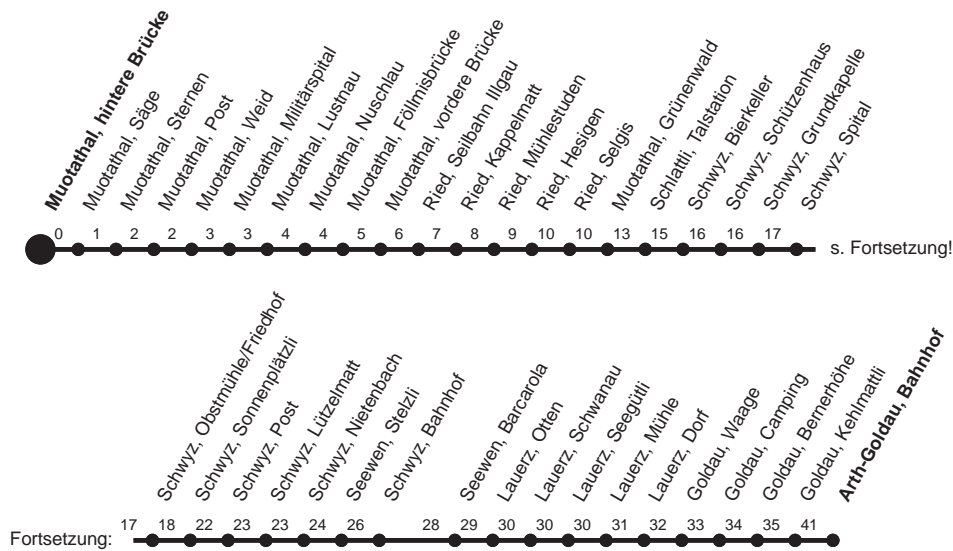

HALT AUF VERLANGEN

Für Anschlüsse und Einhaltung der Abfahrtszeiten besteht keine Gewähr

Abfahrtszeiten ab Muotathal, hintere Brücke

Richtung
Arth-Goldau, Bahnhof

	Montag - Freitag, sowie 2. Januar		Samstag		Sonntag, allg. Feiertage *	
5	40s	54	5	53s	5	
6	17	47s	6	47s	6	47s
7	17	47s	7	17L 47s	7	17L 47s
8	17L		8	17s	8	17s
9	17L		9	17s	9	17s
10	17L		10	17s	10	17s
11	17L 47s		11	17s 47s	11	17s 47s
12	17L 57s		12	17L 47s	12	17L 47s
13	17L		13	17s 47s	13	17s 47s
14	17L		14	17s	14	17s
15	17L 47s		15	17L 47s	15	17L 47s
16	17s 47s		16	17s 47s	16	17s 47s
17	17s 47s		17	17L 47s	17	17L 47s
18	17s 47s		18	17L 47s	18	17L 47s
19	17L		19	17L	19	17L
20	37s		20	37s	20	37s
21	37s		21	37s	21	37s
22	37s▽		22	37s	22	
23	37s▽		23	37s	23	

Gültig ab 11.12.2011

L : Fährt nur bis Lauerz, Dorf s : Fährt nur bis Schwyz, Post
S : Fährt nur bis Schwyz, Bahnhof ▽ : fährt nur Freitag

* ohne 2. Januar
Am 26.12.11, 06.04.12, 09.04.12, 17.05.12, 28.05.12, 01.08.12 gilt der Sonntagsfahrplan.