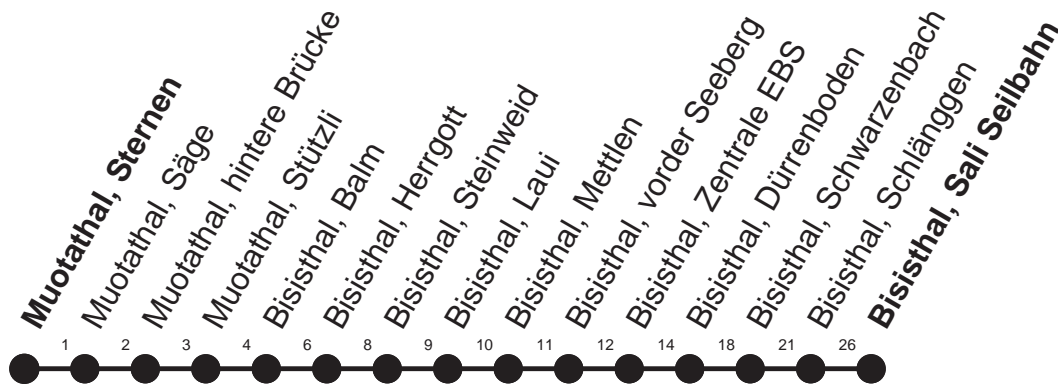

**HALT AUF VERLANGEN**

Für Anschlüsse und Einhaltung  
der Abfahrtszeiten besteht  
keine Gewähr

# Abfahrtszeiten ab Muotathal, Sternen

Richtung  
**Bisisthal, Sali Seilbahntalstation**

	Montag - Freitag, sowie 2. Januar		Samstag	Sonntag, allg. Feiertage *		
7	03 <sup>10</sup> ⓈB▽	03 <sup>Ⓢ</sup> B▽	7	35 <sup>Ⓢ</sup>	7	35 <sup>Ⓢ</sup>
8	35 <sup>Ⓢ</sup> ▽		8	35 <sup>Ⓢ</sup>	8	35 <sup>Ⓢ</sup>
9			9		9	
10			10	35 <sup>Ⓢ</sup>	10	35 <sup>Ⓢ</sup>
11	20 <sup>Ⓢ</sup> ▽	20 <sup>Ⓢ10</sup> B▽	11		11	
12			12		12	
13	35 <sup>Ⓢ</sup> ▽		13	35 <sup>Ⓢ</sup>	13	35 <sup>Ⓢ</sup>
14			14		14	
15	45 <sup>10</sup> ⓈB▽	45 <sup>Ⓢ</sup> ▽	15	45 <sup>Ⓢ</sup>	15	45 <sup>Ⓢ</sup>
16			16		16	
17	05 <sup>10</sup> ⓈB▽	05 <sup>Ⓢ</sup> ▽	17	05 <sup>Ⓢ</sup>	17	05 <sup>Ⓢ</sup>

Gültig ab 11.12.2011

B : Fährt nur bis Bisisthal, Schwarzenbach

▽ : fährt nur Montag - Freitag

<sup>10</sup> : 13.-23.Dez, 10.Jan-24.Feb, 5.März-27.Apr,  
14.Mai-1.Juni, 15.Okt-7.Dez ohne 1.Nov

Kleinbus, Platzzahl beschränkt. Extrafahrten für Gruppen  
nach Absprache

<sup>Ⓢ</sup> : verkehrt Sommerhalbjahr 16.Juni-14.Okt

Keine Fahrradbeförderung

<sup>Ⓢ</sup> : verkehrt Winterhalbjahr 12.Dez-15.Juni,  
15.Okt-7.Dez

\* ohne 2. Januar

Am 26.12.11, 06.04.12, 09.04.12, 17.05.12, 28.05.12, 01.08.12 gilt der Sonntagsfahrplan.