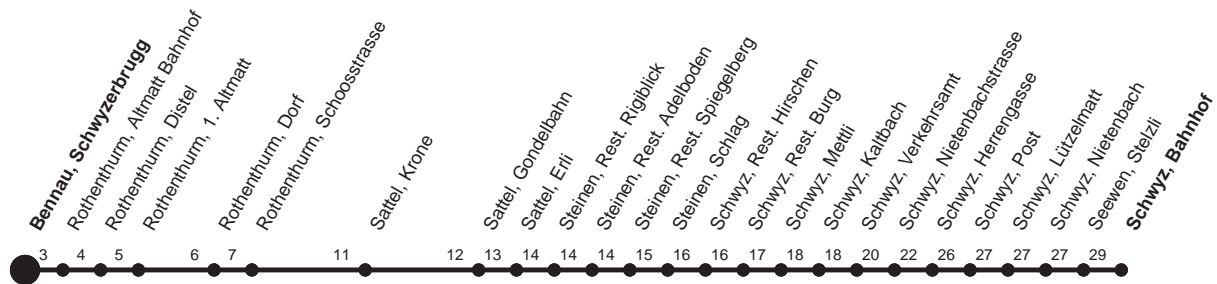

**HALT AUF VERLANGEN**

Für Anschlüsse und Einhaltung  
der Abfahrtszeiten besteht  
keine Gewähr

# Abfahrtszeiten ab Bennau, Schwyzerbrugg

Richtung  
**Schwyz, Bahnhof**

Montag - Freitag, sowie 2. Januar		Samstag		Sonntag, allg. Feiertage *	
7	32	7	32	7	32
8	32	8	32	8	32
9	32	9	32	9	32
10	32	10	32	10	32
11	32	11	32	11	32
12	32	12	32	12	32
13	32	13	32	13	32
14	32	14	32	14	32
15	32	15	32	15	32
16	32	16	32	16	32
17	32	17	32	17	32
18	32	18	32	18	32
19	32	19	32	19	32

Gültig ab 11.12.2011

\* ohne 2. Januar

Am 26.12.11, 06.04.12, 09.04.12, 17.05.12, 28.05.12, 01.08.12 gilt der Sonntagsfahrplan.