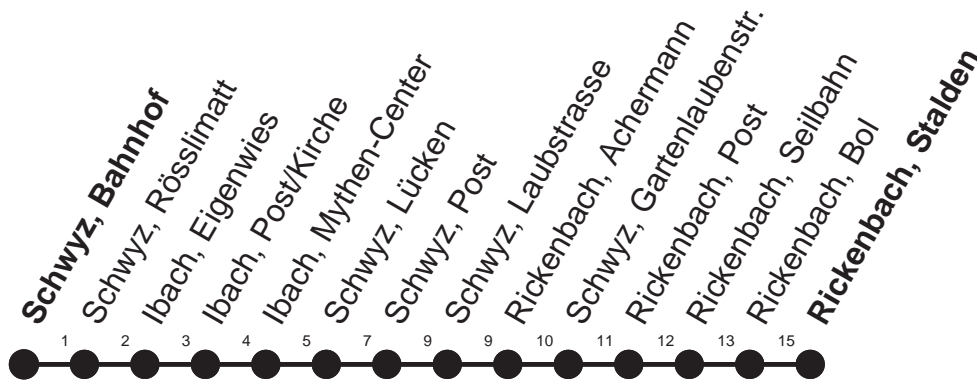

HALT AUF VERLANGEN

Für Anschlüsse und Einhaltung der Abfahrtszeiten besteht keine Gewähr

Abfahrtszeiten ab Schwyz, Bahnhof

Richtung
Rickenbach, Stalden

	Montag - Freitag, sowie 2. Januar		Samstag	Sonntag, allg. Feiertage *					
5	36s	56	5	56s	5	56s			
6	21	36	6	27s	6	27s			
7	06	36	7	06	36s	7	06	36s	
8	06	36s	8	06	36s	8	06	36s	
9	06	36s	9	06	36s	9	06	36s	
10	06	36	10	06	36s	10	06	36s	
11	06	36	54	11	06	36s	11	06	36s
12	06s	36	12	06	36s	12	06	36s	
13	06	36	13	06	36s	13	06	36s	
14	06	36s	14	06	36s	14	06	36s	
15	06	36	15	06	36s	15	06	36s	
16	06	36	16	06	36s	16	06	36s	
17	06	36	17	06	36s	17	06	36s	
18	06	36	18	06	36s	18	06	36s	
19	06	36	19	06	36s	19	06	36s	
20	06R	36s	20	06R	36s	20	06R	36s	
21	06R	36s	21	06R	36s	21	06R	36s	
22	06R	36s	22	06R	36s	22	06R	36s	
23	06s	36s	23	06R	36s	23	06s	36s	
0			0			0			
1	13s▽		1	13s		1			

Gültig ab 11.12.2011

R : Fährt nur bis Rickenbach, Seilbahn
S : Fährt nur bis Schwyz, Post

▽ : fährt nur Freitag

* ohne 2. Januar

Am 26.12.11, 06.04.12, 09.04.12, 17.05.12, 28.05.12, 01.08.12 gilt der Sonntagsfahrplan.