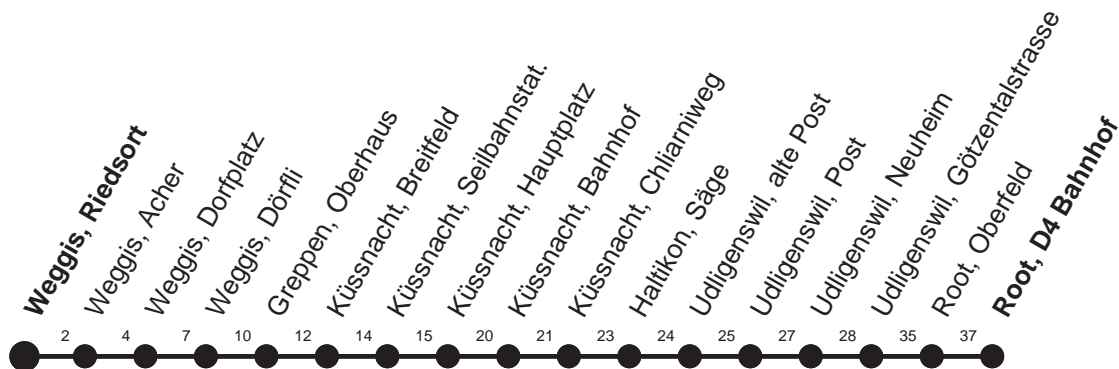

28

HALT AUF VERLANGEN

Für Anschlüsse und Einhaltung
der Abfahrtszeiten besteht
keine Gewähr

Abfahrtszeiten ab Weggis, Riedsort

Richtung
Root D4, Bahnhof

Montag - Freitag, sowie 2. Januar

6	10
7	10
8	10
9	
10	
11	
12	
13	
14	
15	
16	
17	10

Gültig ab 11.12.2011

* ohne 2. Januar
Am 26.12.11, 06.04.12, 09.04.12, 17.05.12, 28.05.12, 01.08.12 gilt der Sonntagsfahrplan.