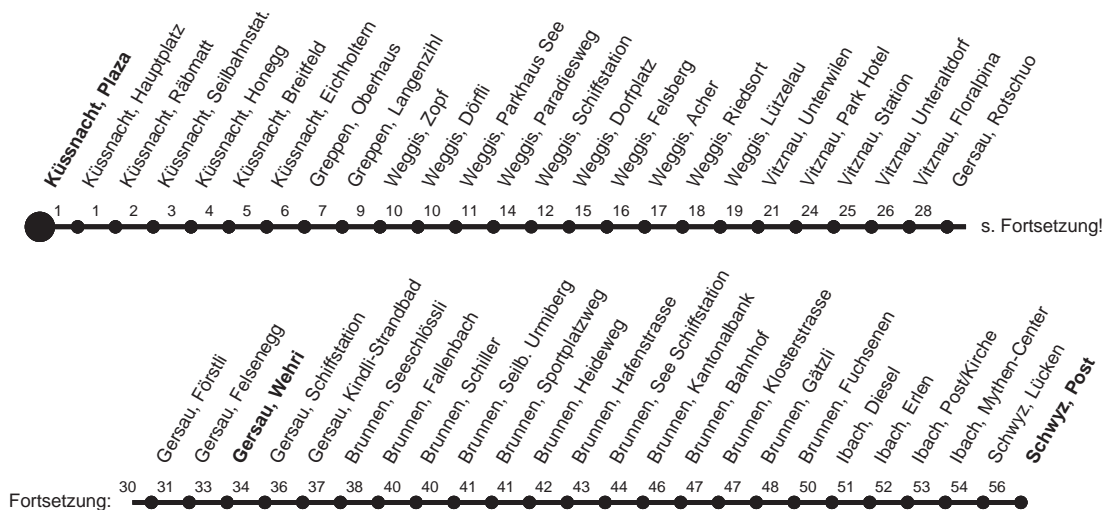

HALT AUF VERLANGEN

Für Anschlüsse und Einhaltung der Abfahrtszeiten besteht keine Gewähr

Abfahrtszeiten ab Küssnacht, Plaza

Richtung
Schwyz, Post

Montag - Freitag, sowie 2. Januar			Samstag			Sonntag, allg. Feiertage *		
6	05	35	6	35		6	35	
7	05	35	7	05W		7	05W	
8	05	35	8	05	35	8	05	35
9	05	35	9	35		9	35	
10	05	35	10	05	35	10	05	35
11	05	35	11	05	35	11	05	35
12	05	35	12	05	35	12	05	35
13	05	35	13	05	35	13	05	35
14	05	35	14	05	35	14	05	35
15	05	35	15	05	35	15	05	35
16	05	35	16	05	35	16	05	35
17	05	35	17	05	35	17	05	35
18	05	35	18	05	35	18	05	35
19	05	35	19	05	35	19	05	35
20	05	35	20	35G		20	35	
21	35V		21	35V		21	35V	
22	35V		22	35V		22	35V	
23	35G		23	35G		23	35G	
0	52G▽		0	52G		0		
1	39NG▽		1	39NG		1		
2			2			2		
3	09NG▽		3	09NG		3		
4	34NG▽		4	34NG		4		

Gültig ab 11.12.2011

☐ : Nachtstern nur Nachtsternbillette gültig
 G : Fahrt nur bis Gersau, Wehri
 V : Fahrt nur bis Vitznau, Station

W : Fahrt nur bis Weggis, Schiffstation
 ▽ : fährt nur Freitag

* ohne 2. Januar

Am 26.12.11, 06.04.12, 09.04.12, 17.05.12, 28.05.12, 01.08.12 gilt der Sonntagsfahrplan.