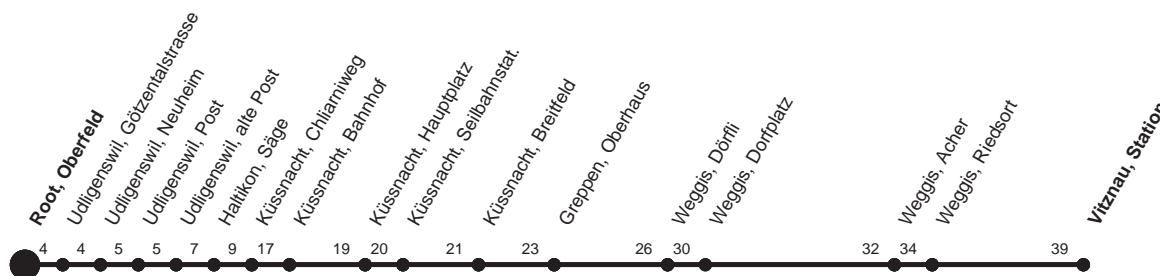

28

HALT AUF VERLANGEN

Für Anschlüsse und Einhaltung
der Abfahrtszeiten besteht
keine Gewähr

Abfahrtszeiten ab Root, Oberfeld

Richtung
Vitznau, Station

Montag - Freitag, sowie 2. Januar

7 08

8 08K

17 08

18 08

Gültig ab 11.12.2011

K : Fährt nur bis Küssnacht, Bahnhof

* ohne 2. Januar

Am 26.12.11, 06.04.12, 09.04.12, 17.05.12, 28.05.12, 01.08.12 gilt der Sonntagsfahrplan.