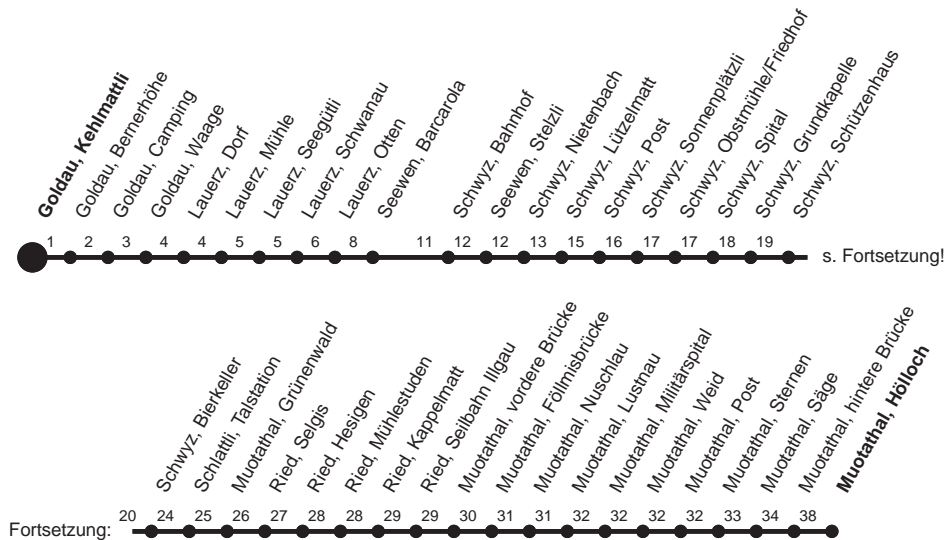

**HALT AUF VERLANGEN**

Für Anschlüsse und Einhaltung der Abfahrtszeiten besteht keine Gewähr

**Abfahrtszeiten ab Goldau, Kehlmatli**

Richtung  
**Muotathal, Hölloch**

	<b>Montag - Freitag, sowie 2. Januar</b>	<b>Samstag</b>	<b>Sonntag, allg. Feiertage *</b>
6	02	43	6
7	10s	7	7
8	10s	8	8
9		9	9
10		10	10
11		11	11
12		12	12
13		13	13
14		14	14
15		15	15
16	54	16	16
17	54	17	17
18	54	18	18
19		19	19
20		20	20
21		21	21
22		22	22
23		23	23
0	26s▽	0 27s	0