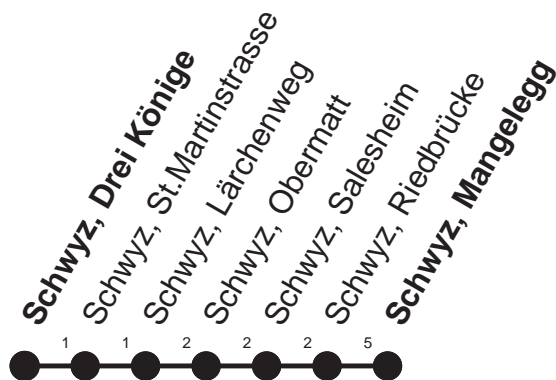

**HALT AUF VERLANGEN**

Für Anschlüsse und Einhaltung  
der Abfahrtszeiten besteht  
keine Gewähr

# Abfahrtszeiten ab Schwyz, Drei Könige

Richtung  
**Schwyz, Mangelegg**

**Montag - Freitag, sowie 2. Januar**

**Samstag**

	Montag - Freitag, sowie 2. Januar			Samstag	
<b>6</b>	13	33	57	<b>6</b>	
<b>7</b>	17	46		<b>7</b>	17 46
<b>8</b>	16	46		<b>8</b>	16 46
<b>9</b>	16	46		<b>9</b>	16 46
<b>10</b>	16	46		<b>10</b>	16 46
<b>11</b>	16	46		<b>11</b>	16 46
<b>12</b>	01	31		<b>12</b>	
<b>13</b>	01	46		<b>13</b>	
<b>14</b>	16	46		<b>14</b>	
<b>15</b>	16	46		<b>15</b>	
<b>16</b>	16	46		<b>16</b>	
<b>17</b>	16	46		<b>17</b>	
<b>18</b>	16	46		<b>18</b>	

Gültig ab 11.12.2011

Kleinbus, Platzzahl beschränkt. Extrafahrten für Gruppen  
nach Absprache

\* ohne 2. Januar

Am 26.12.11, 06.04.12, 09.04.12, 17.05.12, 28.05.12, 01.08.12 gilt der Sonntagsfahrplan.