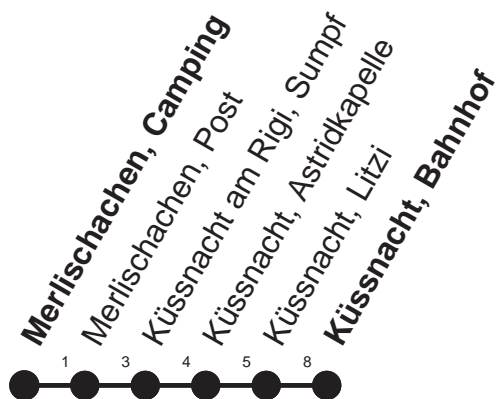

# 29

**HALT AUF VERLANGEN**

Für Anschlüsse und Einhaltung  
der Abfahrtszeiten besteht  
keine Gewähr

## Abfahrtszeiten ab Merlischachen, Camping

Richtung  
**Küssnacht, Bahnhof**

**Montag - Freitag, sowie 2. Januar**

**Samstag**

6	46		6
7	14	46	7
8	14	46	8
9			9
10			10
11	46		11
12	14	46	12
13	14		13
14			14
15			15
16	21	46	16
17	21	46	17
18	21		18
19			19
20			20
21			21
22			22
23			23
0			0
1	33 <sup>N</sup> ∇ <sup>⊙</sup>		1 33 <sup>N</sup> ∇
2			2
3	03 <sup>N</sup> ∇ <sup>⊙</sup>		3 03 <sup>N</sup> ∇
4	18 <sup>N</sup> ∇ <sup>⊙</sup>		4 18 <sup>N</sup> ∇

Gültig ab 11.12.2011

<sup>N</sup> : Nachtstern nur Nachtsternbillette gültig

<sup>⊙</sup> : fährt nur Freitag

∇ : verkehrt nach Gersau, Wehri

\* ohne 2. Januar

Am 26.12.11, 06.04.12, 09.04.12, 17.05.12, 28.05.12, 01.08.12 gilt der Sonntagsfahrplan.