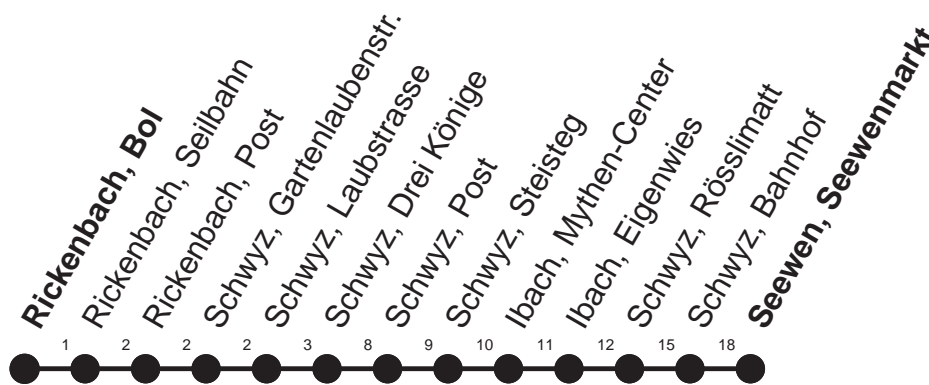

**HALT AUF VERLANGEN**

Für Anschlüsse und Einhaltung der Abfahrtszeiten besteht keine Gewähr

# Abfahrtszeiten ab Rickenbach, Bol

Richtung  
**Seewen, Seewenmarkt**

	Montag - Freitag, sowie 2. Januar			Samstag	Sonntag, allg. Feiertage *
6	03s	17s	36s	6	6
7	03s	33s		7	33s
8	03	33		8	33s
9	33			9	33s
10	33			10	33s
11	03	33	53s	11	33s
12	33			12	33s
13	03	33		13	33s
14	03	33		14	33s
15	33			15	33s
16	03	33		16	33s
17	03	33		17	33s
18	03	33		18	33s
19	03	33		19	33s

Gültig ab 11.12.2011

S : Fährt nur bis Schwyz, Bahnhof

\* ohne 2. Januar

Am 26.12.11, 06.04.12, 09.04.12, 17.05.12, 28.05.12, 01.08.12 gilt der Sonntagsfahrplan.