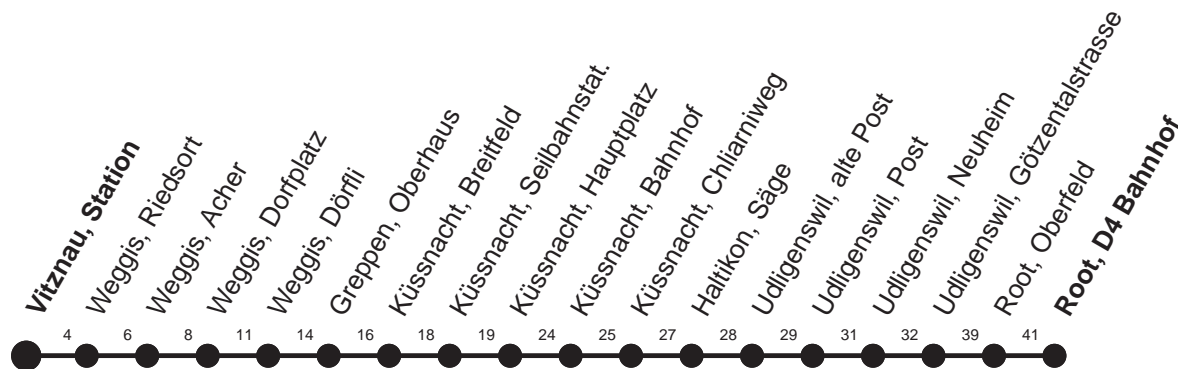

28

HALT AUF VERLANGEN

Für Anschlüsse und Einhaltung
der Abfahrtszeiten besteht
keine Gewähr

Abfahrtszeiten ab Vitznau, Station

Richtung
Root D4, Bahnhof

Montag - Freitag, sowie 2. Januar

6	06
7	06
8	06
9	
10	
11	
12	
13	
14	
15	
16	
17	06

Gültig ab 11.12.2011

* ohne 2. Januar

Am 26.12.11, 06.04.12, 09.04.12, 17.05.12, 28.05.12, 01.08.12 gilt der Sonntagsfahrplan.