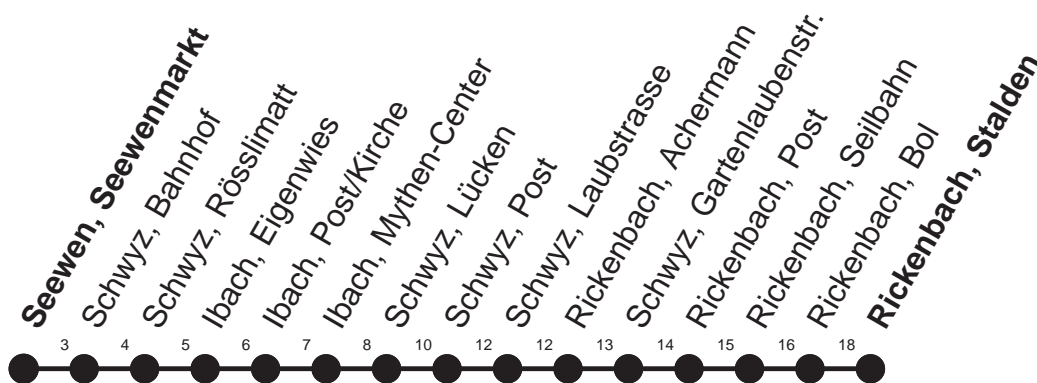

HALT AUF VERLANGEN

Für Anschlüsse und Einhaltung der Abfahrtszeiten besteht keine Gewähr

Abfahrtszeiten ab Seewen, Seewenmarkt

Richtung
Rickenbach, Stalden

Montag - Freitag, sowie 2. Januar			Samstag			Sonntag, allg. Feiertage *		
8	26s	56	8	26s	56	8		
9	26s	56	9	26s	56	9		
10	26	56	10	26s	56	10		
11	26	56s	11	26s	56	11		
12	26	56	12	26s	56	12		
13	26	56	13	26s	56	13		
14	26s	56	14	26s	56	14		
15	26	56	15	26s	56	15		
16	26	56	16	26s	56	16		
17	26	56	17	26s	56	17		
18	26	56	18			18		
19	26	56R	19			19		

Gültig ab 11.12.2011

R : Fährt nur bis Rickenbach, Seilbahn

S : Fährt nur bis Schwyz, Post

* ohne 2. Januar

Am 26.12.11, 06.04.12, 09.04.12, 17.05.12, 28.05.12, 01.08.12 gilt der Sonntagsfahrplan.