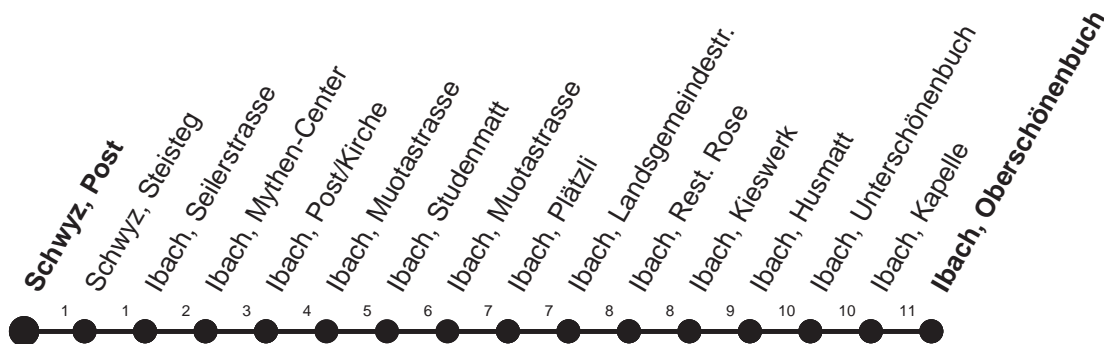

31

HALT AUF VERLANGEN

Für Anschlüsse und Einhaltung
der Abfahrtszeiten besteht
keine Gewähr

Abfahrtszeiten ab Schwyz, Post

Richtung
Ibach, Oberschönenbuch

Montag - Freitag, sowie 2. Januar

7	04 ⁹ ▽	36 ⁹ ▽
8	03 ⁹ ▽	
9		
10		
11	25 ⁹	
12	03 ⁹	59 ⁹
13		
14		
15	13 ⁹	
16	13 ⁹	
17	13 ⁹	
18	13 ⁹	

Gültig ab 11.12.2011

⁹: Kleinbus, Platzzahl beschränkt. Extradfahrten für
Gruppen nach Absprache

▽: verkehrt nicht via Ibach, Studenmatt

* ohne 2. Januar

Am 26.12.11, 06.04.12, 09.04.12, 17.05.12, 28.05.12, 01.08.12 gilt der Sonntagsfahrplan.