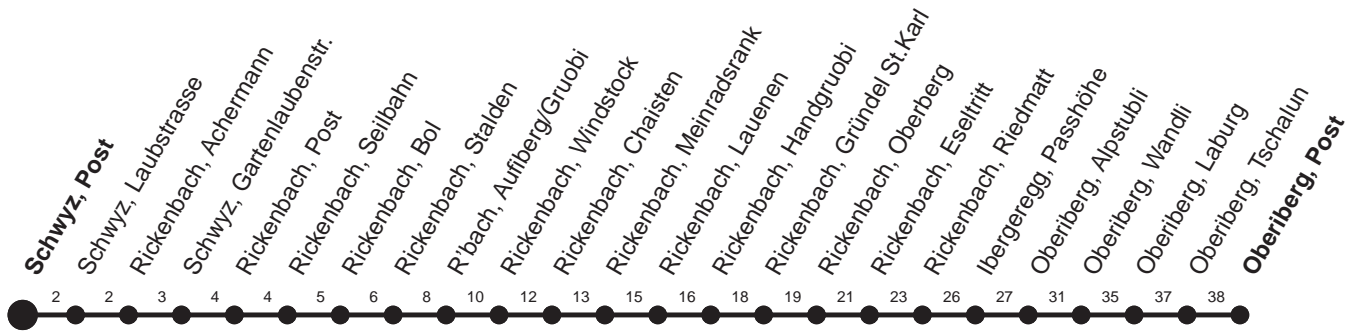

HALT AUF VERLANGEN

Für Anschlüsse und Einhaltung der Abfahrtszeiten besteht keine Gewähr

Abfahrtszeiten ab Schwyz, Post

Richtung
Oberiberg, Post

Montag - Freitag, sowie 2. Januar

Samstag

Sonntag, allg. Feiertage *

Abfahrtszeit	Montag - Freitag, sowie 2. Januar	Samstag	Sonntag, allg. Feiertage *
9	11	9 11	9 11
10		10	
11		11 11	11 11
12		12	
13	30	13 30	13 30
14		14	
15	11	15 11	15 11
16		16	
17	11	17 11	17 11

Gültig ab 04.05.2013

* ohne 2. Januar
Am 25.12.12, 26.12.12, 29.03.13, 01.04.13, 09.05.13, 20.05.13, 01.08.13 gilt der Sonntagsfahrplan.