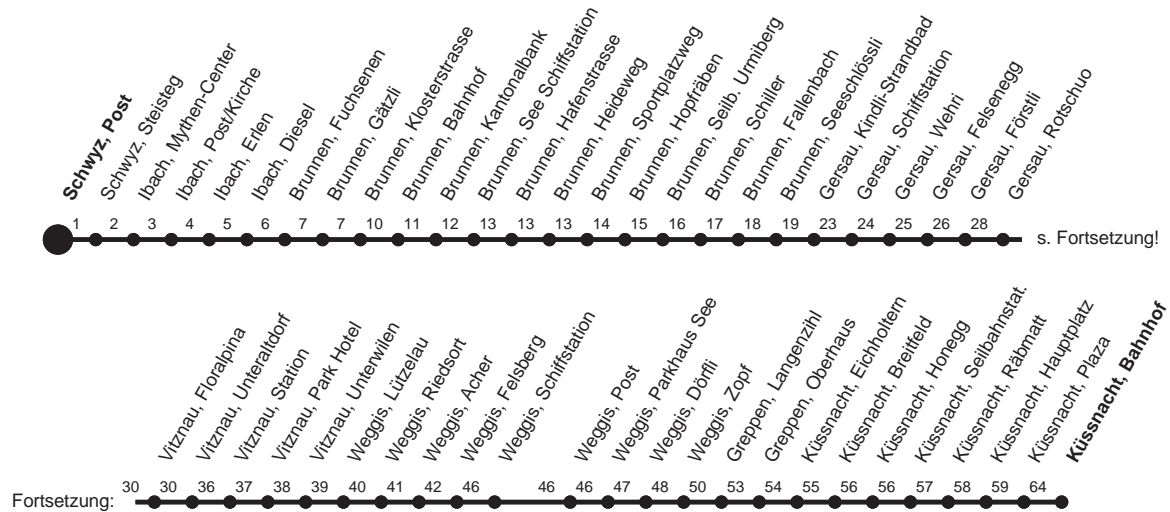

HALT AUF VERLANGEN

Für Anschlüsse und Einhaltung der Abfahrtszeiten besteht keine Gewähr

Abfahrtszeiten ab Schwyz, Post

Richtung
Küssnacht, Bahnhof

Montag - Freitag, sowie 2. Januar				Samstag				Sonntag, allg. Feiertage *			
5	20	45		5	53G			5			
6	08	39 _g	54 _B	6	15G			6	15G		
7	15	30 _B	45	7	15	30 _B	45G	7	15	30 _B	45G
8	00 _b	15	30 _B 45	8	15	45		8	15	45	
9	00 _b	15	30 _B 45	9	00 _b	15	30 _B 45	9	00 _b	15	30 _B 45
10	00 _b	15	30 _B 45	10	00 _b	15	45	10	00 _b	15	45
11	00 _G	15	30 _B 45	11	15	45		11	15	45	
12	00 _G	15	30 _G 45	12	15	45		12	15	45	
13	00 _G	15	30 _B 45	13	15	45		13	15	45	
14	00 _b	15	30 _B 45	14	15	45		14	15	45	
15	00 _b	15	30 _B 45	15	15	45		15	15	45	
16	00 _G	15	30 _G 45	16	15	45		16	15	45	
17	00 _G	15	30 _G 45	17	15	45		17	15	45	
18	00 _G	15	30 _G 45	18	15	45 _B		18	15	45 _B	
19	00 _G	15	30 _B 45	19	15	45 _B		19	15	45 _B	
20	00 _G	15	45 _B	20	00 _G	15	30 _B 45 _B	20	00 _G	15	30 _B 45 _B
21	00 _G	15 _B	45 _B	21	00 _G	45 _B		21	00 _G	15	45 _B
22	00 _G	45 _B		22	00 _G	30	45 _B	22	00 _G	45 _B	
23	00 _G	45 _B		23	00 _G	45 _B		23	45 _B		
0	10 _▽	10 _G ⊙	45 _B ⊙	0	10 _G	45 _b		0	10 _I		
1	19 _I ⊙			1	20 _I			1			

Gültig ab 11.12.2011

g : verkehrt ab Küssnacht, Bahnhof ohne Halt bis Immensee, Gymnasium

B : Fährt nur bis Brunnen, Schiller

G : Fährt nur bis Gersau, Wehri

I : Fährt nur bis Ibach, Erlen

b : Fährt nur bis Brunnen, Bahnhof

▽ : fährt nur Montag - Donnerstag

⊙ : fährt nur Freitag

* ohne 2. Januar

Am 26.12.11, 06.04.12, 09.04.12, 17.05.12, 28.05.12, 01.08.12 gilt der Sonntagsfahrplan.