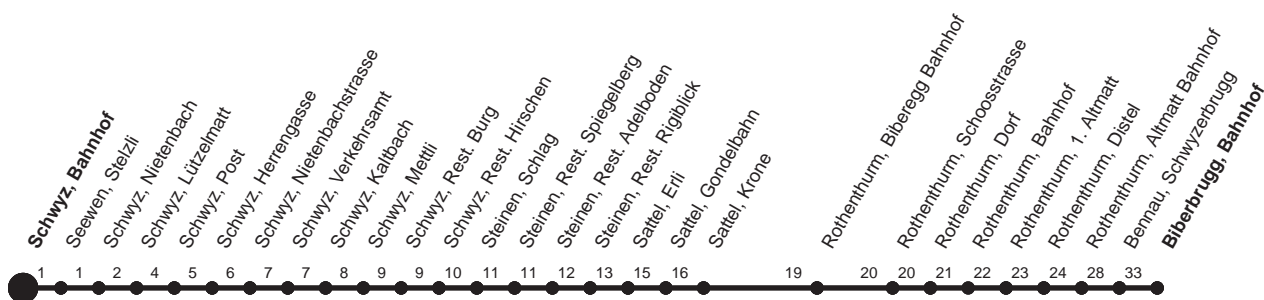

**HALT AUF VERLANGEN**

Für Anschlüsse und Einhaltung der Abfahrtszeiten besteht keine Gewähr

# Abfahrtszeiten ab Schwyz, Bahnhof

Richtung  
**Biberbrugg, Bahnhof**

**Montag - Freitag, sowie 2. Januar**

**Samstag**

**Sonntag, allg. Feiertage \***

Abfahrtszeit	Montag - Freitag, sowie 2. Januar	Samstag	Sonntag, allg. Feiertage *
6	52R	6	6
7	52	7	52
8	52	8	52
9	52	9	52
10	52	10	52
11	52	11	52
12	52	12	52
13	52	13	52
14	52	14	52
15	52	15	52
16	52	16	52
17	52	17	52
18	52	18	52

Gültig ab 11.12.2011

R : Fährt nur bis Rothenthurm, Bahnhof

\* ohne 2. Januar

Am 26.12.11, 06.04.12, 09.04.12, 17.05.12, 28.05.12, 01.08.12 gilt der Sonntagsfahrplan.