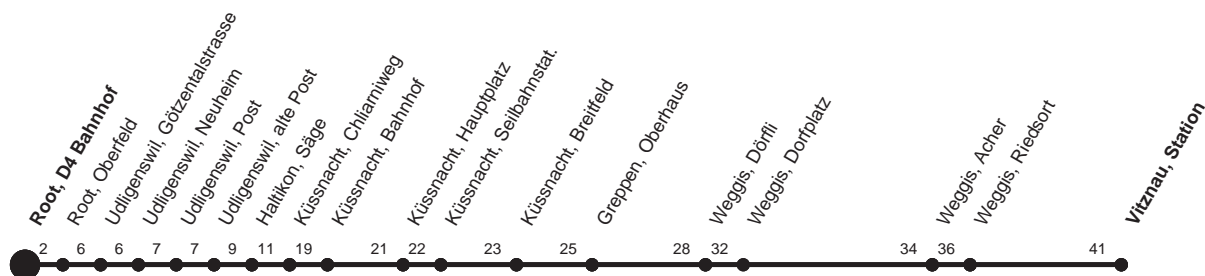

28

HALT AUF VERLANGEN

Für Anschlüsse und Einhaltung
der Abfahrtszeiten besteht
keine Gewähr

Abfahrtszeiten ab Root, D4 Bahnhof

Richtung
Vitznau, Station

Montag - Freitag, sowie 2. Januar

7 06

8 06K

17 06

18 06

Gültig ab 11.12.2011

K : Fährt nur bis Küssnacht, Bahnhof

* ohne 2. Januar

Am 26.12.11, 06.04.12, 09.04.12, 17.05.12, 28.05.12, 01.08.12 gilt der Sonntagsfahrplan.