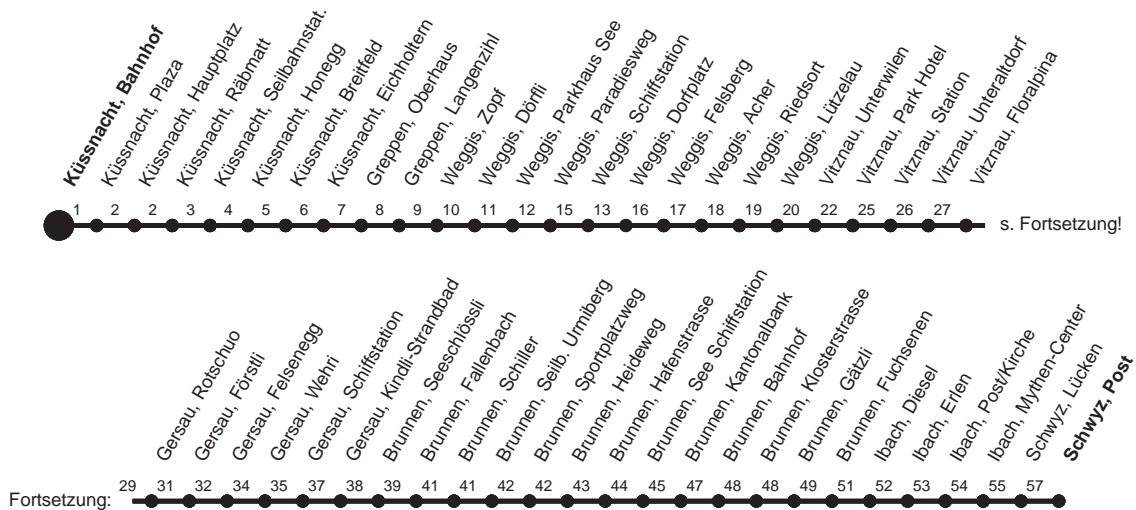

HALT AUF VERLANGEN

Für Anschlüsse und Einhaltung der Abfahrtszeiten besteht keine Gewähr

Abfahrtszeiten ab Küssnacht, Bahnhof

Richtung
Schwyz, Post

Montag - Freitag, sowie 2. Januar			Samstag		Sonntag, allg. Feiertage *			
6	04	34	6	34	6	34		
7	04	34	7	04W	7	04W		
8	04	34	8	04	34	8	04	34
9	04	34	9	34	9	34		
10	04	34	10	04	34	10	04	34
11	04	34	11	04	34	11	04	34
12	04	34	12	04	34	12	04	34
13	04	34	13	04	34	13	04	34
14	04	34	14	04	34	14	04	34
15	04	34	15	04	34	15	04	34
16	04	34	16	04	34	16	04	34
17	04	34	17	04	34	17	04	34
18	04	34	18	04	34	18	04	34
19	04	34	19	04	34	19	04	34
20	04	34	20	34G	20	34		
21	34V		21	34V	21	34V		
22	34V		22	34V	22	34V		
23	34G		23	34G	23	34G		
0	51G▽		0	51G	0			

Gültig ab 09.12.2012

G : Fährt nur bis Gersau, Wehri
V : Fährt nur bis Vitznau, Station

W : Fährt nur bis Weggis, Schiffstation
▽ : fährt nur Freitag

* ohne 2. Januar
Am 25.12.12, 26.12.12, 29.03.13, 01.04.13, 09.05.13, 20.05.13, 01.08.13 gilt der Sonntagsfahrplan.