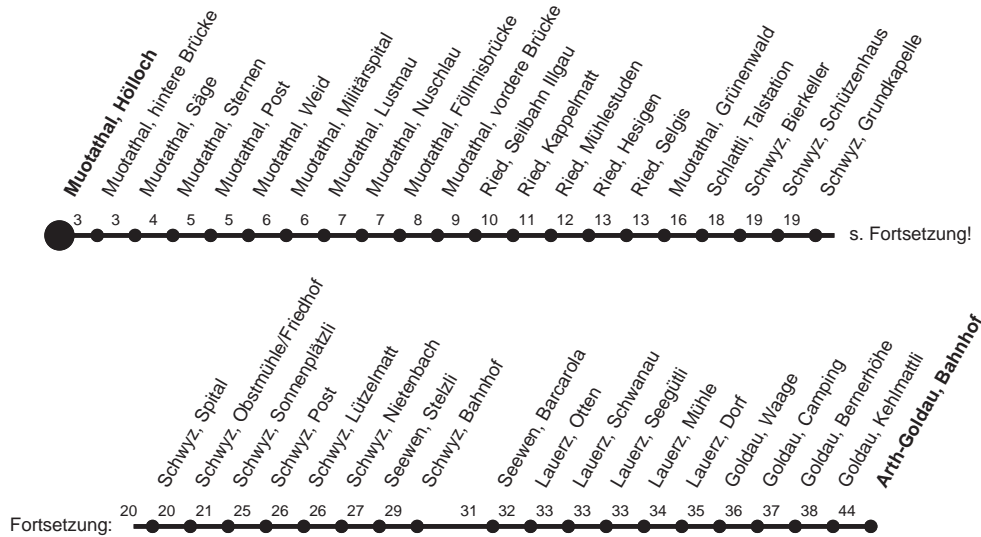

HALT AUF VERLANGEN

Für Anschlüsse und Einhaltung der Abfahrtszeiten besteht keine Gewähr

Abfahrtszeiten ab Muotathal, Hölloch

Richtung
Arth-Goldau, Bahnhof

Montag - Freitag, sowie 2. Januar		Samstag		Sonntag, allg. Feiertage *	
5	51	5		5	
6	44s	6		6	
7	14 44s	7	14L 44s	7	14L 44s
8	14L	8	14s	8	14s
9	14L	9	14s	9	14s
10	14L	10	14s	10	14s
11	14L 44s	11	14s 44s	11	14s 44s
12	14L 54s	12	14L 44s	12	14L 44s
13	14L	13	14s 44s	13	14s 44s
14	14L	14	14s	14	14s
15	14L 44s	15	14L 44s	15	14L 44s
16	14s 44s	16	14s 44s	16	14s 44s
17	14s 44s	17	14L 44s	17	14L 44s
18	14s 44s	18	14L 44s	18	14L 44s
19	14L	19	14L	19	14L

Gültig ab 11.12.2011

L : Fährt nur bis Lauerz, Dorf

S : Fährt nur bis Schwyz, Bahnhof

* ohne 2. Januar

Am 26.12.11, 06.04.12, 09.04.12, 17.05.12, 28.05.12, 01.08.12 gilt der Sonntagsfahrplan.