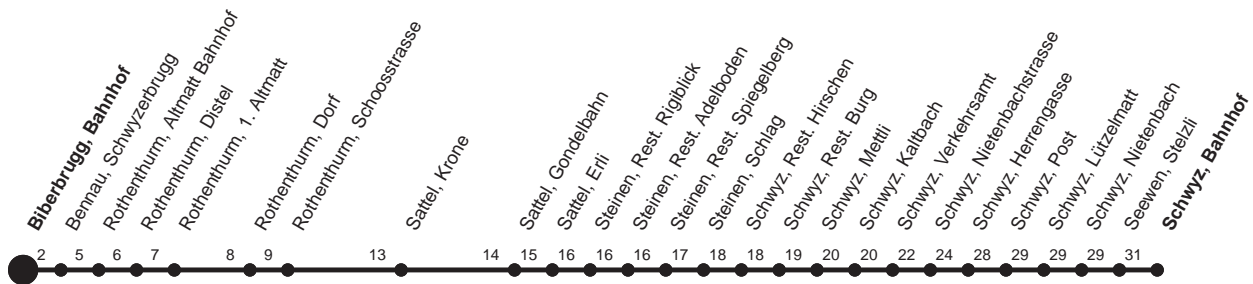

**HALT AUF VERLANGEN**

Für Anschlüsse und Einhaltung  
der Abfahrtszeiten besteht  
keine Gewähr

# Abfahrtszeiten ab Biberbrugg, Bahnhof

Richtung  
**Schwyz, Bahnhof**

Montag - Freitag, sowie 2. Januar		Samstag		Sonntag, allg. Feiertage *	
7	30	7	30	7	30
8	30	8	30	8	30
9	30	9	30	9	30
10	30	10	30	10	30
11	30	11	30	11	30
12	30	12	30	12	30
13	30	13	30	13	30
14	30	14	30	14	30
15	30	15	30	15	30
16	30	16	30	16	30
17	30	17	30	17	30
18	30	18	30	18	30
19	30	19	30	19	30

Gültig ab 11.12.2011

\* ohne 2. Januar

Am 26.12.11, 06.04.12, 09.04.12, 17.05.12, 28.05.12, 01.08.12 gilt der Sonntagsfahrplan.