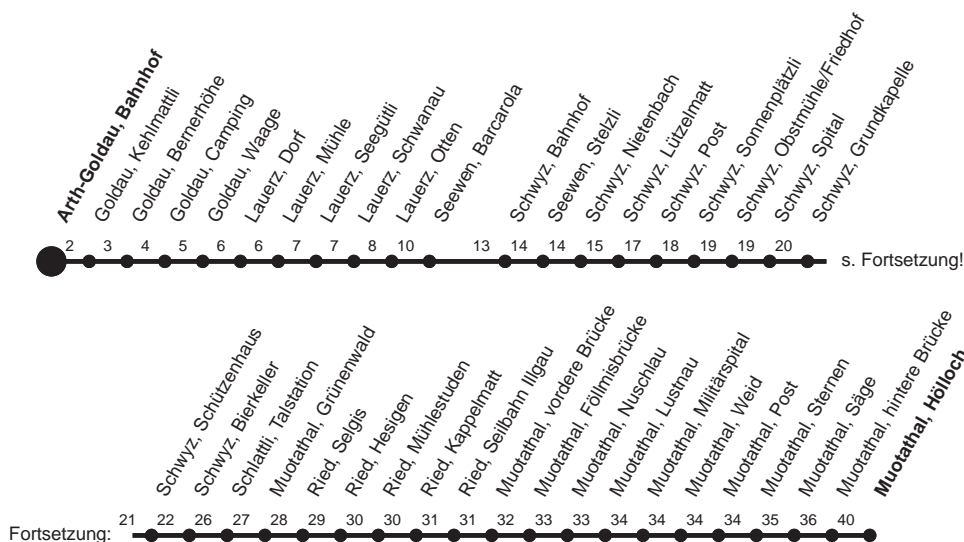

HALT AUF VERLANGEN

Für Anschlüsse und Einhaltung der Abfahrtszeiten besteht keine Gewähr

Abfahrtszeiten ab Arth-Goldau, Bahnhof

Richtung
Muotathal, Hölloch

	Montag - Freitag, sowie 2. Januar	Samstag	Sonntag, allg. Feiertage *
6	00	41	6
7	08s	7	7
8	08s	8	8
9		9	9
10		10	10
11		11	11
12		12	12
13		13	13
14		14	14
15		15	15
16	52	16	16
17	52	17	17
18	52	18	18
19		19	19
20		20	20
21		21	21
22		22	22
23		23	23
0	24s▽	0 25s	0

Gültig ab 11.12.2011

S : Fährt nur bis Schwyz, Bahnhof
s : Fährt nur bis Schwyz, Post

▽ : fährt nur Freitag

* ohne 2. Januar

Am 26.12.11, 06.04.12, 09.04.12, 17.05.12, 28.05.12, 01.08.12 gilt der Sonntagsfahrplan.