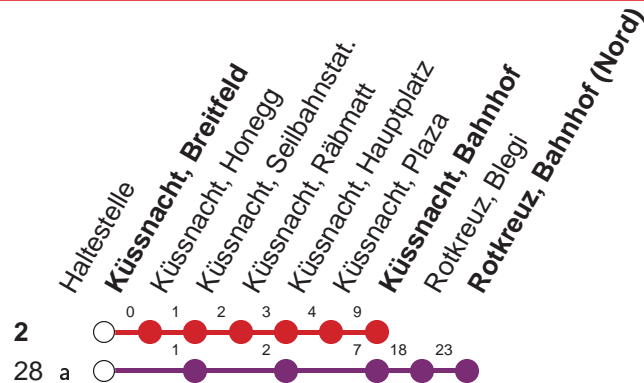

Haltestelle

Küssnacht, Breitfeld

28

Vitznau - Weggis - Küssnacht a.R. - Rotkreuz

2

Schwyz - Brunnen - Gersau - Vitznau - Weggis - Küssnacht a.R.

Montag - Freitag, sowie 2. Januar

Samstag

Sonntag, allg. Feiertage *

5	13	44	5	5	5		
6	13	19 ^a	44	6	13 44		
7	13	15 ^a	44 ^g	7	13 44		
8	13	44	8	13 44	8	13 44	
9	13	44	9	13 44	9	13 44	
10	13	44	10	13 44	10	13 44	
11	13	44	11	13 44	11	13 44	
12	13	44	12	13 44	12	13 44	
13	13	44	13	13 44	13	13 44	
14	13	44	14	13 44	14	13 44	
15	13	44	15	13 44	15	13 44	
16	13	44	16	13 44	16	13 44	
17	13	44	17	13 44	17	13 44	
18	13	19 ^a	44	18	13 44	18	13 44
19	13	19 ^{aK}	44	19	13 44	19	13 44
20	13	44	20	13 44	20	13 44	
21	13	44	21	13 44	21	13 44	
22	13		22	13	22	13	
23	13	44	23	13 44	23	13 44	
0	38 [⊙]	38 [▽]	0	38	0	38	

Gültig ab 01. Mai 2017 bis 09. Dez 2017

00 : Linie 28

00 : Linie 2

^g : verkehrt ab Küssnacht, Bahnhof ohne Halt bis Immensee, Gymnasium

K : Fährt nur bis Küssnacht, Bahnhof

^a : Linienerlauf siehe oben

[▽] : fährt nur Freitag

[⊙] : fährt nur Montag - Donnerstag

* ohne 2. Januar

Am 25.12.16, 26.12.16, 01.01.17, 14.04.17, 17.04.17, 25.05.17, 05.06.17, 01.08.17 gilt der Sonntagsfahrplan.

öV-LIVE