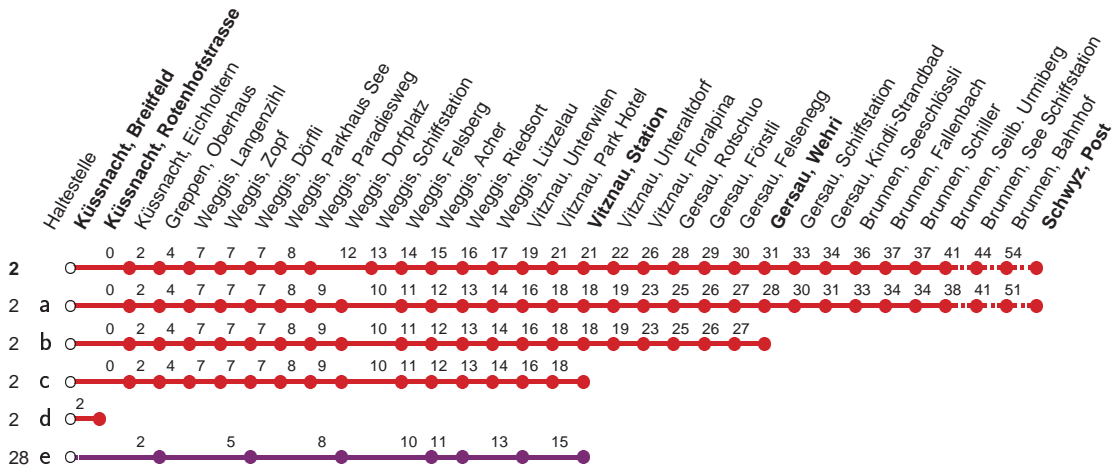

Haltestelle

Küssnacht, Breitfeld

28

Rotkreuz - Küssnacht a.R. - Weggis - Vitznau

2

Küssnacht a.R. - Weggis - Vitznau - Gersau - Brunnen - Schwyz

Montag - Freitag

Samstag, sowie 2. Januar

Sonntag, allg. Feiertage *

5	40	5	40	5	40
6	10 40	6	40	6	40
7	10 40	7	10 W 40 d	7	10 W 40 d
8	10 40	8	10 40	8	10 40
9	10 40	9	10 d 40	9	10 d 40
10	10 40	10	10 40	10	10 40
11	10 40	11	10 40	11	10 40
12	10 40	12	10 40	12	10 40
13	10 40	13	10 40	13	10 40
14	10 40	14	10 40	14	10 40
15	10 40	15	10 40	15	10 40
16	10 40	16	10 40	16	10 40
17	10 36 ^e 40	17	10 40	17	10 40
18	10 36 ^e 40	18	10 40	18	10 40
19	10 40	19	10 40	19	10 40
20	10 40	20	10 40	20	10 40
21	10 d 40 c	21	10 a 40 a	21	10 d 40 a
22	10 d 40 c	22	10 d 40 c	22	10 d 40 c
23	40 b⊙ 40 b▽	23	40 b	23	40 b
0	10 d 56 d⊙ 56 b▽	0	10 d 56 b	0	10 d 56 d

Gültig ab 11. Dez 2016 bis 09. Dez 2017

⊙ : Linie 28

⊙ : Linie 2

W : Fährt nur bis Weggis, Schiffstation

a,b,c,d,e : Linienverlauf siehe oben

▽ : fährt nur Freitag

⊙ : fährt nur Montag - Donnerstag

Bei grossem Verkehrsaufkommen kann das Einhalten des Fahrplans nicht gewährleistet werden.

* ohne 2. Januar

Am 25.12.16, 26.12.16, 01.01.17, 14.04.17, 17.04.17, 25.05.17, 05.06.17, 01.08.17 gilt der Sonntagsfahrplan.

öV-LIVE